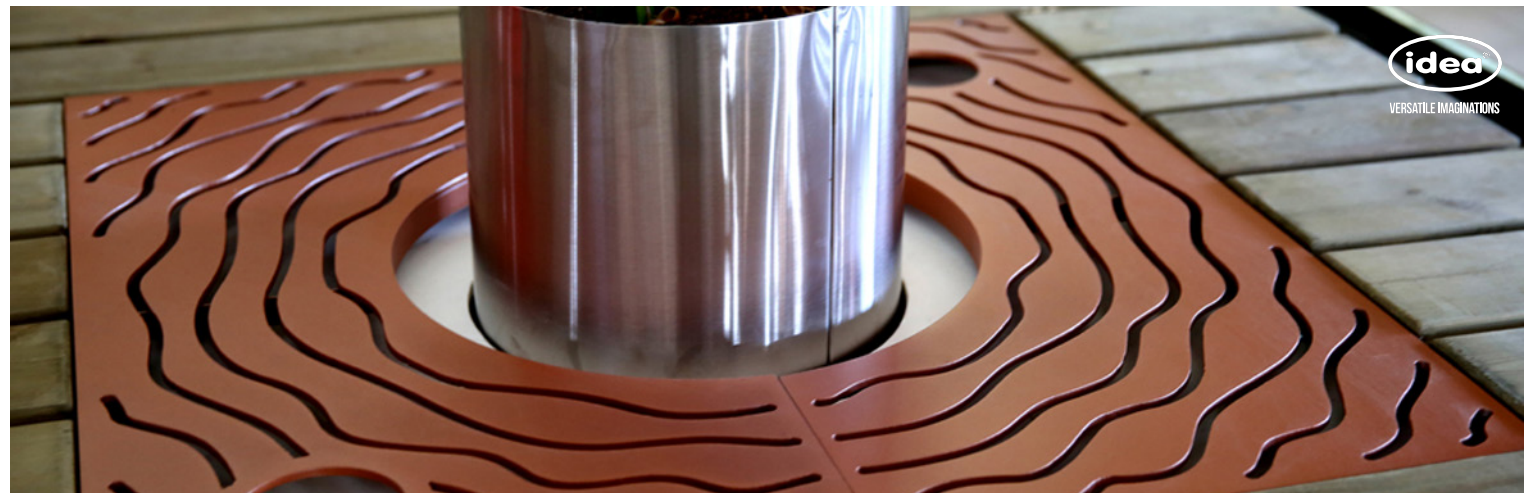

## WAVE

Material:	Hot-dip galvanized & powder-coated metal
	<ul style="list-style-type: none"> <li>▷ Resistance</li> <li>▷ Stabilized dimensions</li> </ul>
	<ul style="list-style-type: none"> <li>▷ Transparency</li> <li>▷ Protection</li> </ul>
	<ul style="list-style-type: none"> <li>▷ Strength</li> <li>▷ Long serving</li> <li>▷ Resistant to severe weather conditions</li> </ul>
Packing size:	1010x1010x1210x1210x1410x1410 mm
Colours   textures:	<p>Metal</p> <div style="display: flex; justify-content: space-around; align-items: center;"> <div style="text-align: center;">  <p>#1</p> </div> <div style="text-align: center;">  <p>#2</p> </div> <div style="text-align: center;">  <p>#3</p> </div> <div style="text-align: center;">  <p>#4</p> </div> </div>