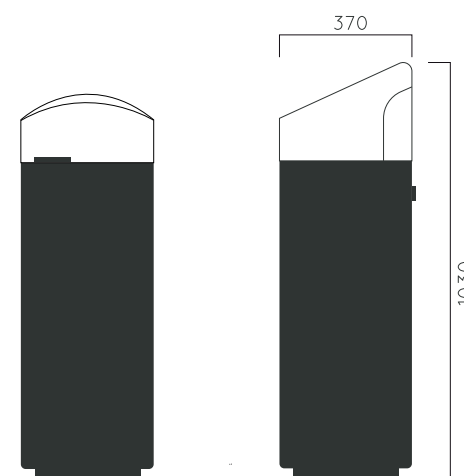

DIMENSIONS: D370xH1030 mm 36 liter

**BRAVO HELMET**

Material:	Hot-dip galvanized & powder-coated metal
	<ul style="list-style-type: none"> <li>▷ Resistance</li> <li>▷ Stabilized dimensions</li> </ul>
	<ul style="list-style-type: none"> <li>▷ Transparency</li> <li>▷ Protection</li> </ul>
	<ul style="list-style-type: none"> <li>▽ Strength</li> <li>▽ Long serving</li> <li>▽ Resistant to severe weather conditions</li> </ul>
Packing size:	380 x 1040mm
Colours   textures:	<p>Metal</p> <div style="display: flex; justify-content: space-around; align-items: center;"> <div style="text-align: center;">  <p>#01</p> </div> <div style="text-align: center;">  <p>#02</p> </div> <div style="text-align: center;">  <p>#03</p> </div> <div style="text-align: center;">  <p>#04</p> </div> </div>